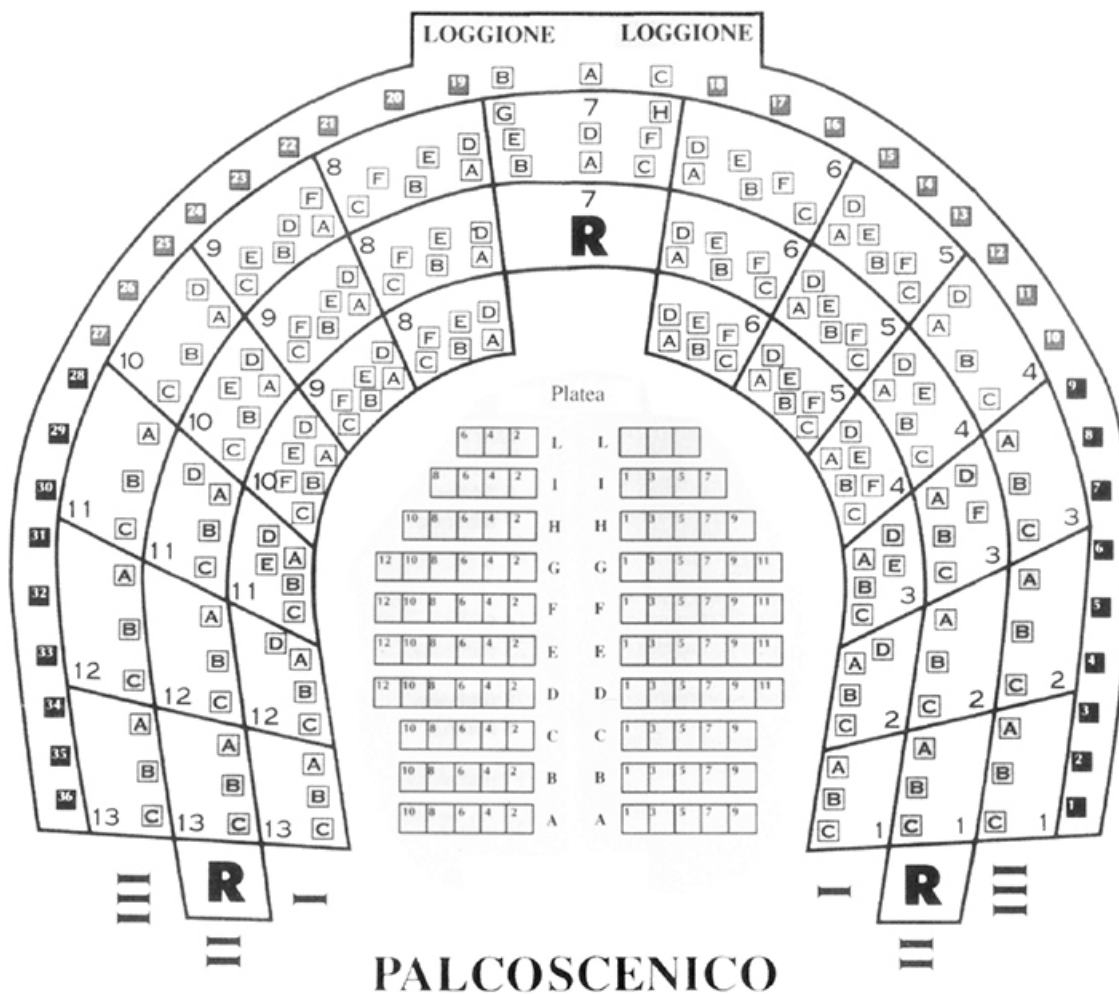

Teatro Garibaldi / Specifiche tecniche

Planimetria Palco

Teatro Garibaldi / Specifiche tecniche

Disposizione dei posti

Teatro Garibaldi / Specifiche tecniche

Numero Posti

Platea	102
I Ordine Palchi	60
II Ordine Palchi	57
III Ordine Palchi	56
Loggione	39
Totale	314