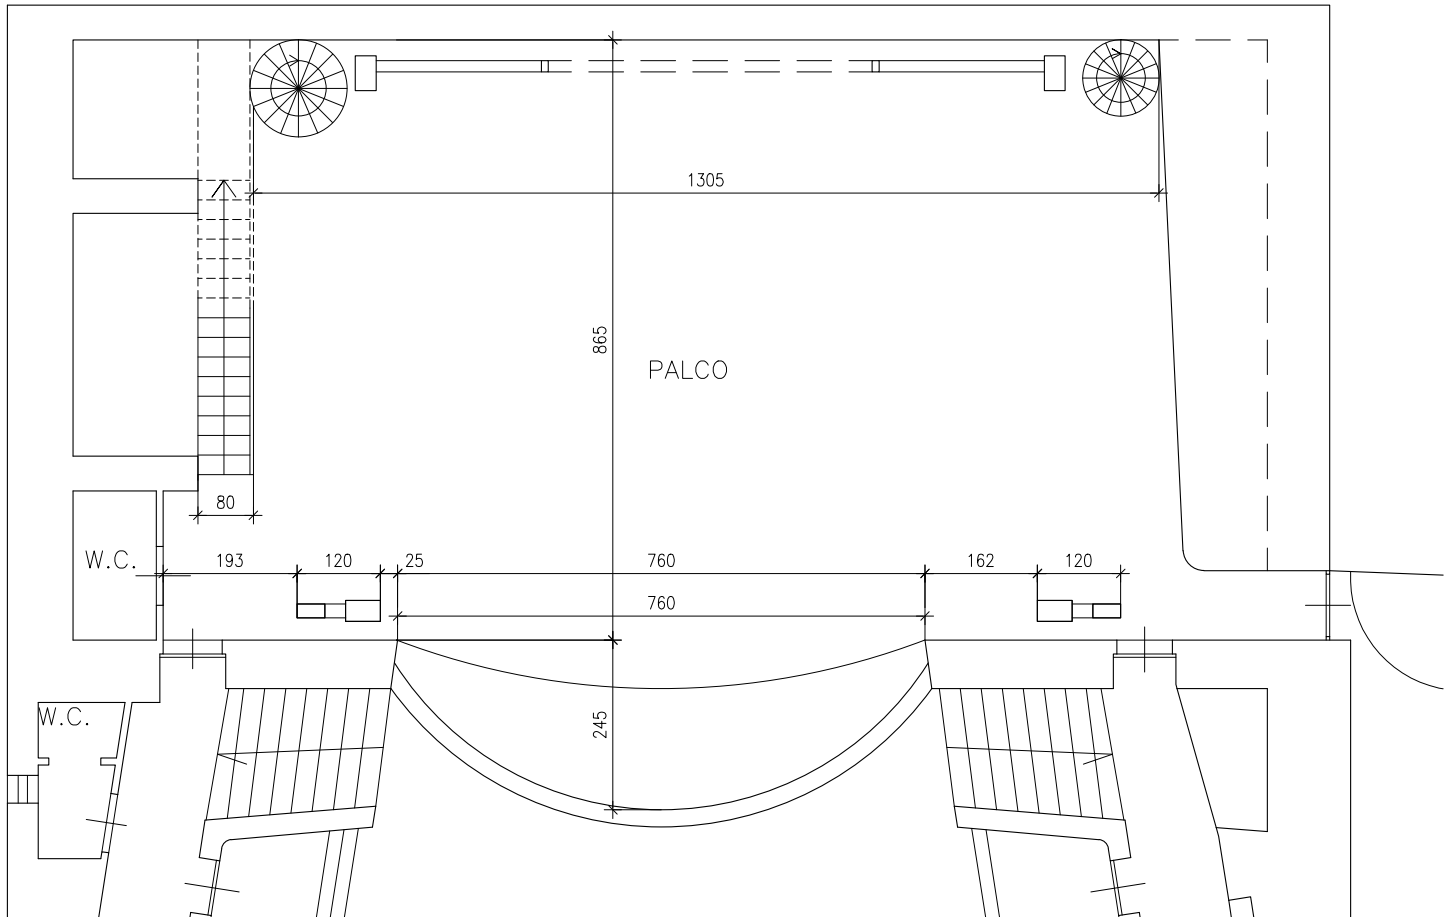

Teatro Garibaldi / Specifiche tecniche

Planimetria Palco

Teatro Garibaldi / Specifiche tecniche

Disposizione dei posti

Teatro Garibaldi / Specifiche tecniche

Numero Posti

Platea	102
I Ordine Palchi	60
II Ordine Palchi	57
III Ordine Palchi	56
Loggione	39
Totale	314